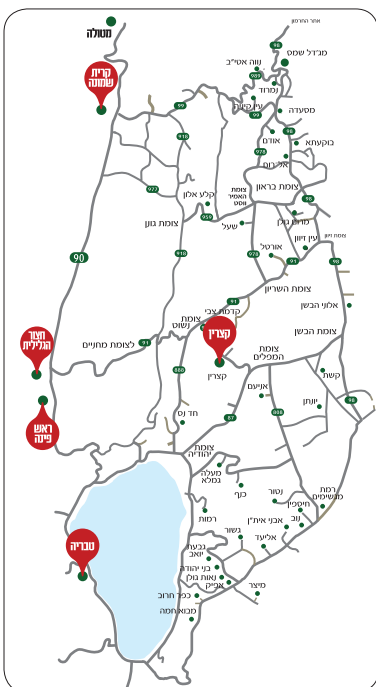

## המשך לוח הזמנים

קווי מעלות הגולן חד-נס, כנף, מעלה גמלא, רמות

קו	מוצא	יעד	דרך	א - ה	1
12	צומת כורסי	קצרין	רמות חדנס, בית המכס	16:50, (7:40▲)	14:15, 7:40
12	קצרין	צומת כורסי	בית המכס, חדנס רמות	19:10, (15:25▲)	13:15 מנופי גולן
16	מחנה רומח/כנף	צומת כורסי	כנף, מעלה גמלא	8:20, 6:15, 4:50	8:20, 7:30, 6:15
	קצרין (נופ"ג)		כנף, מעלה גמלא	15:25, 13:15	13:15 מנופי גולן
16	צומת כורסי	מחנה רומח/כנף	מעלה גמלא, כנף	17:50, 12:50, 11:15	13:00, 11:45, 10:45
		קצרין (נופ"ג)	מעלה גמלא, כנף	20:00, 16:50, (7:40▲)	7:40
81	חד-נס	קצרין (נופ"ג)	צומת נשוט	7:55	
81	קצרין (נופ"ג)	חד-נס	בית המכס	(13:15 - בימים א, ג, ה), (15:25 - בימים א-ה)	
81			חד-נס	רמות	16:40 - בימים ב, ד
82	מעלה גמלא	קצרין (נופ"ג)	כנף	7:50	
82	קצרין (נופ"ג)	מעלה גמלא	אניעם, כנף	16:40 - ימים ב, ד	
83	רמות	קצרין (נופ"ג)	אניעם	7:40	
83	קצרין (נופ"ג)	רמות	אניעם	(13:15 - בימים א, ג, ה), (15:25 - בימים א-ה)	

קווי הזנה

23	חד-נס	צומת כורסי	רמות	11:50, (7:00 ■)	9:00
23	צומת כורסי	חד-נס	רמות	20:00, 17:50, 14:35, 11:15	11:45, 9:45

קווי רמת כורזים וגליל עליון כורזים, אמנון, כרכום, אלמגור, גדות

קו	מוצא	יעד	דרך	א - ה	1
44	חצור	גדות		18:30, 11:50, 8:55	11:50, 8:35
44	גדות	חצור		18:45, 12:05, 9:10	12:05, 8:50
41	חצור	אלמגור	ראש פינה, אליפלט, כורזים, אמנון, כרכום, אלמגור	19:35, 16:20, 14:20, 12:20, 10:00, 7:40	14:30, 12:15, 10:00, 7:40
41	אלמגור	חצור	כרכום, אמנון, כורזים, אליפלט, מחנה פילון, ראש פינה	5:15 ימי א בלבד, 6:10, 6:50, 8:45, 11:00, 13:20, 20:25, 17:20, 15:20	13:20, 11:00, 8:45, 6:50

### אופן התמצאות בלוח הזמנים:

הגולן מחולק ל-4 אזורים: צפון, מרכז, דרום ומעלות הגולן. כל אזור כולל את הישובים המשייכים לו (בכותרת האזור).  
 « חפשו באיזה אזור נמצא הישוב אליו ברצונכם להגיע באחת מהעמודות הבאות: מוצא, יעד או דרך.  
 « קווי הזנה: קוים אילו נועדו להשלים את הקשר התחבורתי (בשני הכיוונים) בין הישובים בהם לא עובר האוטובוס.  
 אל ישובים בהם עובר האוטובוס.

\*קו 64 - שעה 17:25 כניסה ת.מ. טבריה

\*קו 18 - שעה 13:35 כניסה בית ספר דמוקרטי

\*קוים 74, 76, 77 - עד 21 לספטמבר יציאה בשעה 16:05 גם בימי חמישי