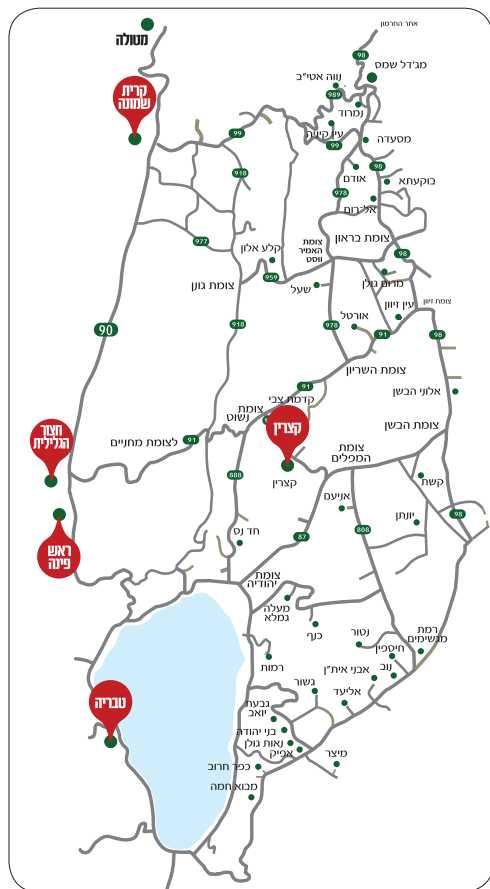

**\*קו 53** - 7:00 - בתקופת לימודים מגיע ל"נופי גולן"/"בית ספר גמלא" לאחר איסוף בקצרין  
**\*קו 57** - 11:40, 10:30 (ימי שישי) מטבריה לקצרין כניסה מ.כינר, כניסה נופי גולן  
**\*קו 59** - 13:10 - בתקופת לימודים מתחיל בנופי גולן  
**\*קו 59** - 16:30 - בתקופת לימודים כניסה מ.קלור  
**\*קו 62** - 17:20 - כניסה ת.מ. טבריה  
**\*קו 53** - 14:25 - בתקופת לימודים יציאה מנופי גולן  
**\*קו 57** - מקצרין לטבריה 6:15, 10:30 (ימי שישי) ד. חד-נס כניסה מ. כינר  
**\*קו 59** - 13:10 - בתקופת לימודים מתחיל בנופי גולן  
**\*קו 53** - שעה 14:10 בתקופת לימודים כניסה נופי גולן

## המשך לוח הזמנים

קווי מעלות הגולן חד-נס, כנף, מעלה גמלא, רמות

קו	מוצא	יעד	דרך	א - ה	י	קווים משתלבים
12	צומת כורסי	קצרין	רמות חדנס, בית המכס	16:35, (7:40▲)	14:15, 7:40	51, 16
12	קצרין	צומת כורסי	בית המכס, חדנס רמות	19:10, (15:25▲)	13:15	16
16	מחנה רומח/כנף	צומת כורסי	כנף, גמלא	8:20, 6:15, 4:50	8:20, 7:30, 6:15	71, 63, 60, 57, 51, 12
	קצרין (נופ"ג)			15:25, 13:15	13:15	
16	צומת כורסי	מחנה רומח/כנף	גמלא, כנף	17:50, 12:50, 11:15	13:00, 11:45, 10:45	83, 71, 64, 63, 60, 57, 51
				קצרין	20:00, 16:40, (7:40▲)	7:40
81	חד-נס	קצרין (נופ"ג)	צומת נשוט	7:55		
81	קצרין (נופ"ג)	חד-נס	בית המכס	13:15 - בימים א, ג, ה 15:25 - בימים א-ה 16:40 - בימים ב, ד		
81	רמות	קצרין (נופ"ג)	חד-נס	7:50		
82	גמלא	קצרין (נופ"ג)	כנף	7:50		
82	קצרין (נופ"ג)	גמלא	אניעם, כנף	16:40 - ימים ב, ד		
83	רמות	קצרין (נופ"ג)	אניעם	7:40		
83	קצרין (נופ"ג)	רמות	אניעם	13:15 - בימים א, ג, ה 15:25 - בימים א-ה		
<b>קווי הזנה</b>						
23	חד-נס	צומת כורסי	רמות	11:50, (7:00 ■)	9:00	57, 52, 51, 16
23	צומת כורסי	חד-נס	רמות	20:00, 17:50, 14:35, 11:15	11:45, 9:45	63, 60, 57, 52, 51

### אופן התמצאות בלוח הזמנים:

הגולן מחולק ל-4 אזורים: צפון, מרכז, דרום ומעלות הגולן. כל אזור כולל את הישובים המשויכים לו (בכותרת האזור).

« חפשו באיזה אזור נמצא הישוב אליו ברצונכם להגיע באחת מהעמודות הבאות: מוצא, יעד או דרך.