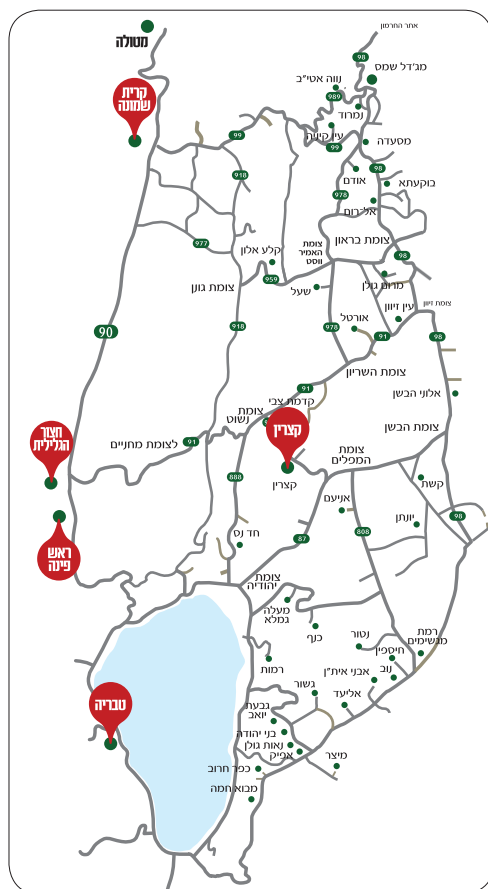

## המשך לוח הזמנים

קווי מעלות הגולן חד-נס, כנף, מעלה גמלא, רמות

קו	מוצא	יעד	דרך	א - ה	ו
12	צומת כורסי	קצרין	רמות חדנס, בית המכס	16:35, (7:40▲)	14:15, 7:40
12	קצרין	צומת כורסי	בית המכס, חדנס רמות	19:10, (15:25▲)	13:15 מנופי גולן
16	מחנה רומח/כנף	צומת כורסי	כנף, מעלה גמלא	8:20, 6:15, 4:50	8:20, 7:30, 6:15
	קצרין (נופ"ג)			13:15, 15:25	13:15
16	צומת כורסי	מחנה רומח/כנף קצרין	מעלה גמלא, כנף מעלה גמלא, כנף	17:50, 12:50, 11:15	13:00, 11:45, 10:45
				20:00, 16:40, (7:40▲)	7:40
81	חד-נס	קצרין (נופ"ג)	צומת נשוט	7:55	
81	קצרין (נופ"ג)	חד-נס	בית המכס	13:15 - בימים א, ג, ה	7:40
81				רמות	
82	מעלה גמלא	קצרין (נופ"ג)	כנף	7:50	
82	קצרין (נופ"ג)	מעלה גמלא	אניעם, כנף	16:40 - ימים ב, ד	
83	רמות	קצרין (נופ"ג)	אניעם	7:40	
83	קצרין (נופ"ג)	רמות	אניעם	13:15 - בימים א, ג, ה 15:25 - בימים א-ה	

קווי הזנה

23	חד-נס	צומת כורסי	רמות	11:50, (7:00 ■)	9:00
23	צומת כורסי	חד-נס	רמות	20:00, 17:50, 14:35, 11:15	11:45, 9:45

\* הורדה לפי צורך

■ בתקופת לימודים בלבד

▲ בפרגת לימודים

■ קווים פעילים בתקופת לימודים בלבד

■ קו הזנה

■ קו רגיל

## אופן התמצאות בלוח הזמנים:

הגולן מחולק ל-4 אזורים: צפון, מרכז, דרום ומעלות הגולן. כל אזור כולל את הישובים המשויכים לו (בכותרת האזור).

« חפשו באיזה אזור נמצא הישוב אליו ברצונכם להגיע באחת מהעמודות הבאות: מוצא, יעד או דרך.