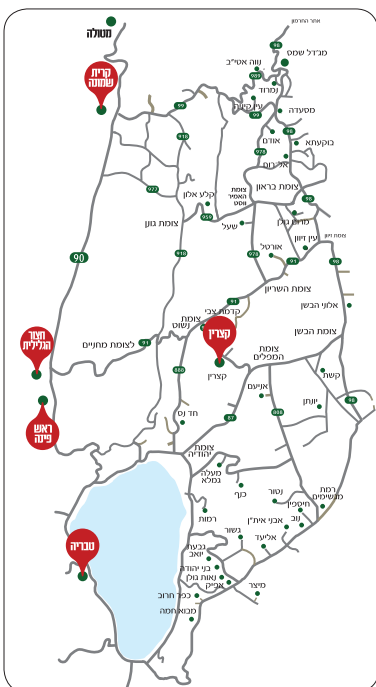

תחבורה ציבורית גולן

המשך לוח הזמנים

קווי מעלות הגולן חד-נס, כנף, מעלה גמלא, רמות

קו	מוצא	יעד	דרך	א - ה	1
12	צומת כורסי	קצרין	רמות חדנס, בית המכס	16:50, (7:40▲)	14:15, 7:40
12	קצרין	צומת כורסי	בית המכס, חדנס רמות	19:10, (15:25▲)	13:15 מנופי גולן
16	מחנה רומח/כנף	צומת כורסי	כנף, מעלה גמלא	8:20, 6:15, 4:50	8:20, 7:30, 6:15
	קצרין (נופ"ג)		כנף, מעלה גמלא	15:25, 13:15	13:15
16	צומת כורסי	מחנה רומח/כנף	מעלה גמלא, כנף	17:50, 12:50, 11:15	13:00, 11:45, 10:45
		קצרין (נופ"ג)	מעלה גמלא, כנף	20:00, 16:50, (7:40▲)	7:40
81	חד-נס	קצרין (נופ"ג)	צומת נשוט	7:55	
81	קצרין (נופ"ג)	חד-נס	בית המכס	(13:15 - בימים א, ג, ה), (15:25 - בימים א-ה)	
81			חד-נס	16:40 - בימים ב, ד	
82	מעלה גמלא	קצרין (נופ"ג)	כנף	7:50	
82	קצרין (נופ"ג)	מעלה גמלא	אניעם, כנף	16:40 - ימים ב, ד	
83	רמות	קצרין (נופ"ג)	אניעם	7:40	
83	קצרין (נופ"ג)	רמות	אניעם	(13:15 - בימים א, ג, ה), (15:25 - בימים א-ה)	

קווי הזנה

23	חד-נס	צומת כורסי	רמות	11:40, (7:00 ■)	9:00
23	צומת כורסי	חד-נס	רמות	20:00, 17:50, 14:35, 11:15	11:45, 9:45

קווי רמת כורזים וגליל עליון כורזים, אמנון, כרכום, אלמגור, גדות

קו	מוצא	יעד	דרך	א - ה	1
44	חצור	גדות		18:30, 11:50, 8:55	11:50, 8:35
44	גדות	חצור		18:45, 12:05, 9:10	12:05, 8:50
41	חצור	אלמגור	ראש פינה, אליפלט, כורזים, אמנון, כרכום, אלמגור	19:35, 16:20, 14:40, 12:20, 10:00, 7:40	14:30, 12:15, 10:00, 7:40
41	אלמגור	חצור	כרכום, אמנון, כורזים, אליפלט, מחנה פילון, ראש פינה	5:15 ימי א בלבד, 6:10, 6:50, 8:45, 11:00, 13:20, 20:25, 17:20, 15:30	13:20, 11:00, 8:45, 6:50

קו רגיל ■ קו הזנה ■ קוים פעילים בתקופת לימודים בלבד ▲ בפקרת לימודים ■ בתקופת לימודים בלבד

אופן התמצאות בלוח הזמנים:

הגולן מחולק ל-4 אזורים: צפון, מרכז, דרום ומעלות הגולן. כל אזור כולל את הישובים המשייכים לו (בכותרת האזור).
 « חפשו באיזה אזור נמצא הישוב אליו ברצונכם להגיע באחת מהעמודות הבאות: מוצא, יעד או דרך.
 « קווי הזנה: קוים אילו נועדו להשלים את הקשר התחבורתי (בשני הכיוונים) בין הישובים בהם לא עובר האוטובוס.
 אל ישובים בהם עובר האוטובוס.